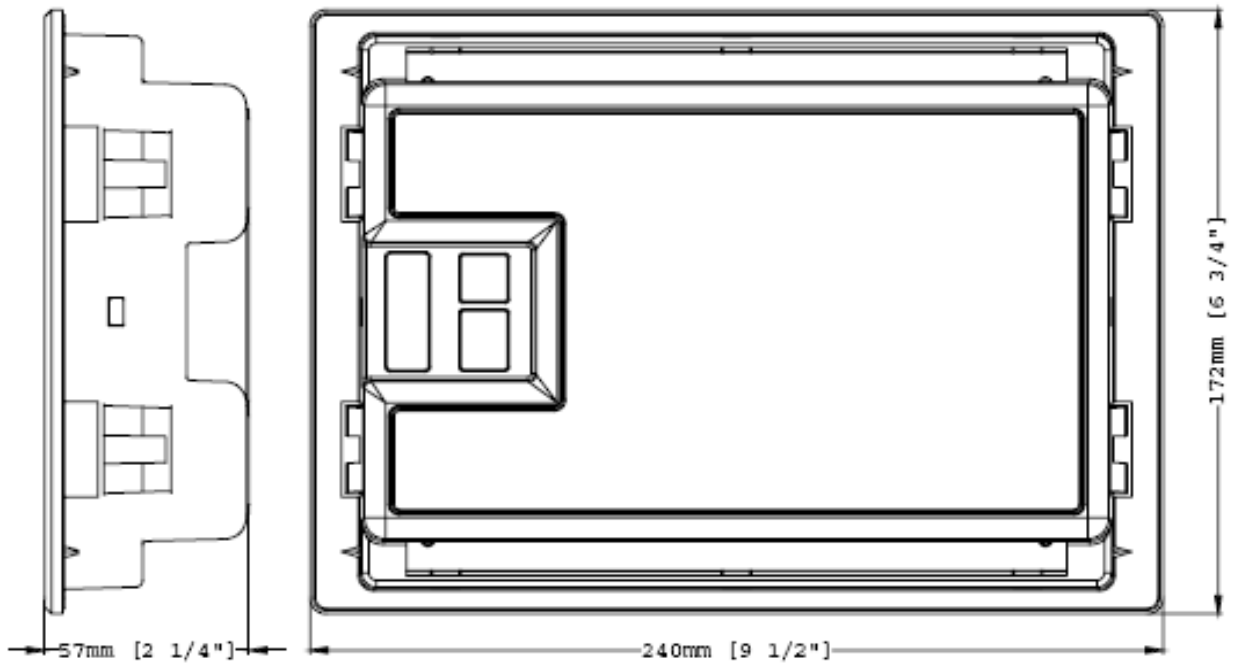

CASE DIMENSIONS

Panel cutout 220mm x 160mm (8.7" x 6.3")

NGUỒN MÁY PHÁT

RA TẢI

BỘ ĐIỀU KHIỂN TD400