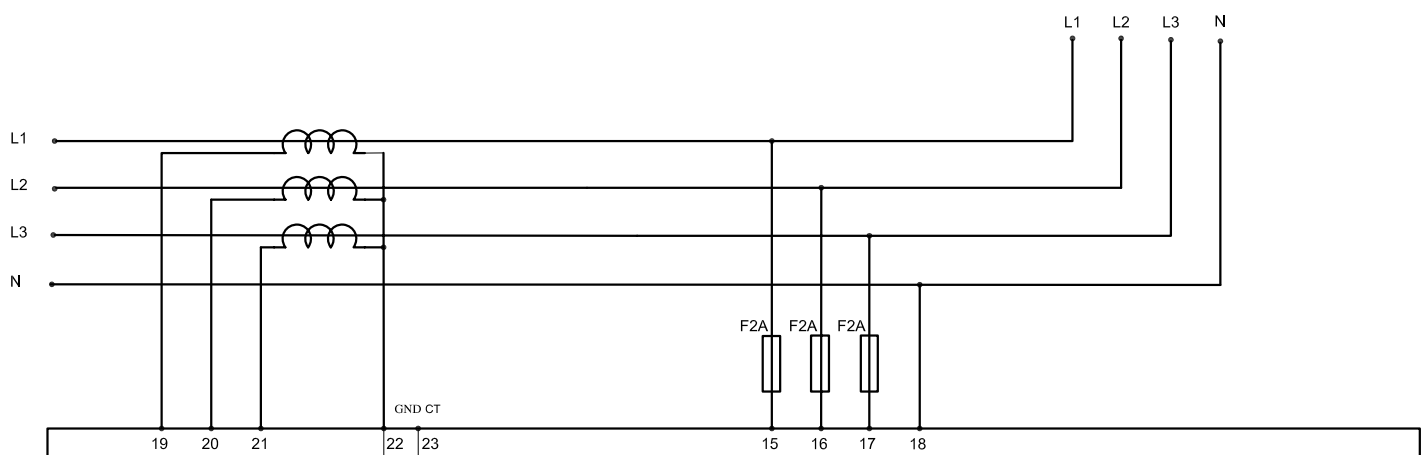

CASE DIMENSIONS

Panel cutout 220mm x 160mm (8.7" x 6.3")

NGUỒN MÁY PHÁT

RA TẢI

BỘ ĐIỀU KHIỂN TD400