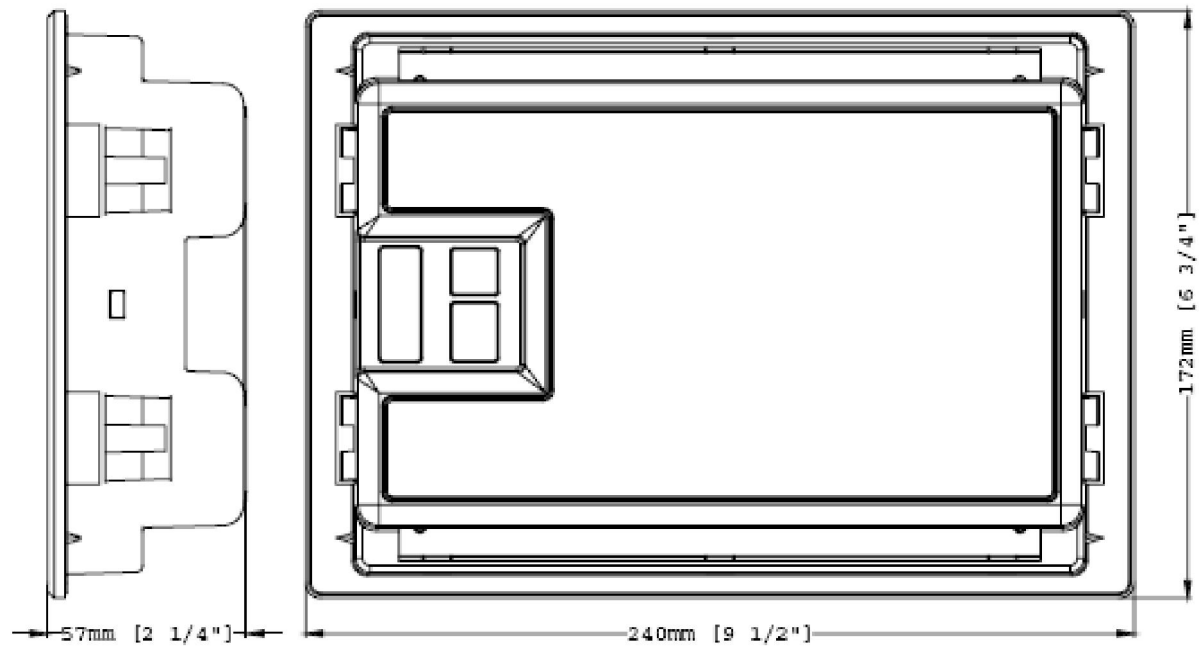

# CASE DIMENSIONS

Panel cutout 220mm x 160mm ( 8.7" x 6.3")

NGUỒN MÁY PHÁT

## RA TẢI

NGUỒN LƯỚI